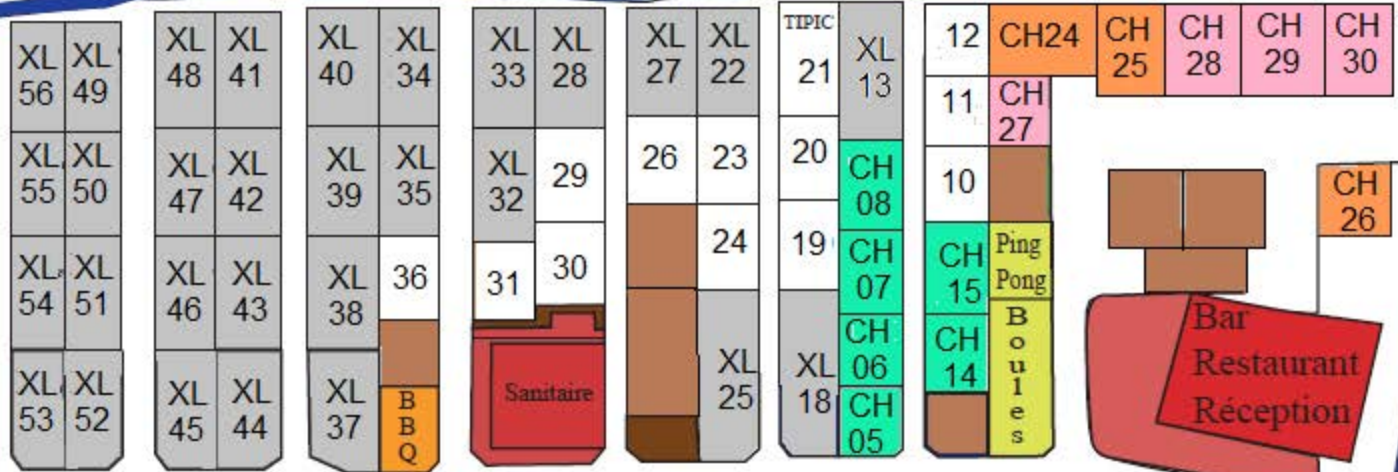

R i v i è r e  
A R D E C H E

Multi  
Sport

- Chalet Confort+ 32m²
- Chalet Confort+ 27m²
- Chalet Confort 25m²
- Chalet Confort+ 20m²
- Chalet Confort 20m²
- Forfait Confort
- Forfait Privilege

# Camping «Le Plan d'Eau»