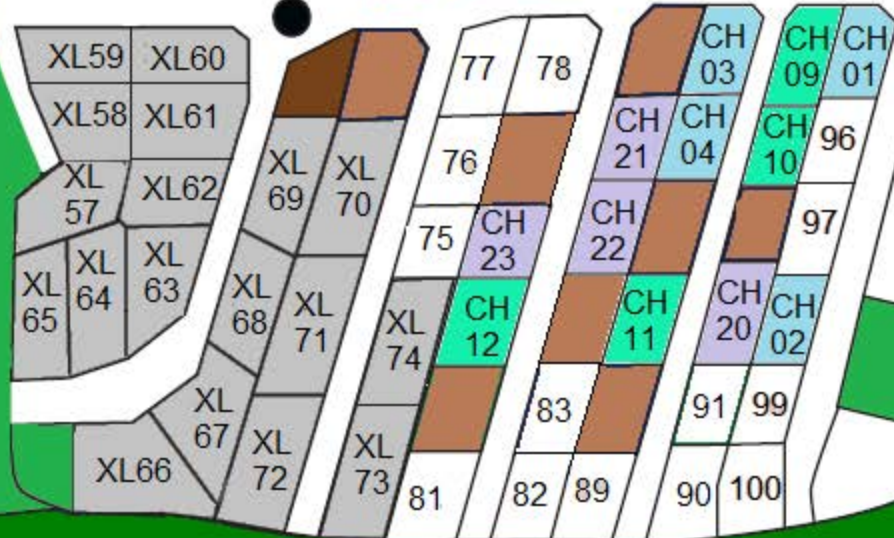

R i v i è r e  
A R D E C H E

Multi  
Sport

- Chalet Confort+ 32m²
- Chalet Confort+ 27m²
- Chalet Confort 25m²
- Chalet Confort+ 20m²
- Chalet Confort 20m²
- Forfait Confort
- Forfait Privilege

# Camping «Le Plan d'Eau»